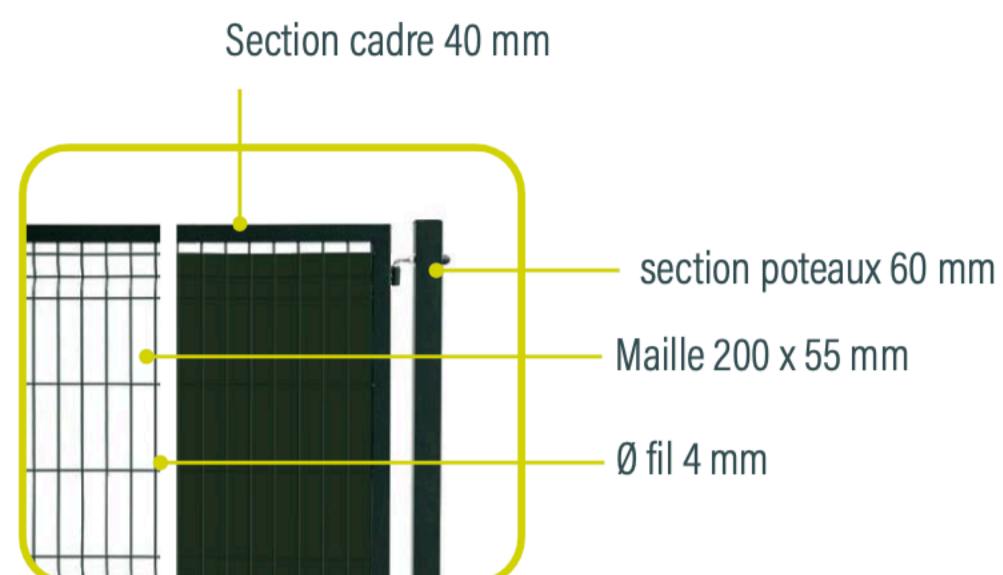

# » PORTILLON OCCULTABLE

- ▶ Cadre et poteaux carrés, Quincaillerie en Inox
- ▶ Clés et Barillet européens fournis
- ▶ Largeur de passage : 100 cm
- ▶ Largeur hors-tout : 1,18 m (réglable +/- 2 cm)
- ▶ Compatible avec tous les systèmes d'occultation

Référence	Code EAN	Couleur	Hauteur porte (m)	Hauteur des poteaux (m)
F8008000	3221888080008	RAL 6005	1,10	1,60
F8008001	3221888080015		1,30	1,80
F8008002	3221888080022		1,60	2,10
F8008003	3221888080039		1,80	2,30
F8008004	3221888080046		2	2,50
F8010000	3221888100003	RAL 7016	1,10	1,60
F8010001	3221888100010		1,30	1,80
F8010002	3221888100027		1,60	2,10
F8010003	3221888100034		1,80	2,30
F8010004	3221888100041		2	2,50