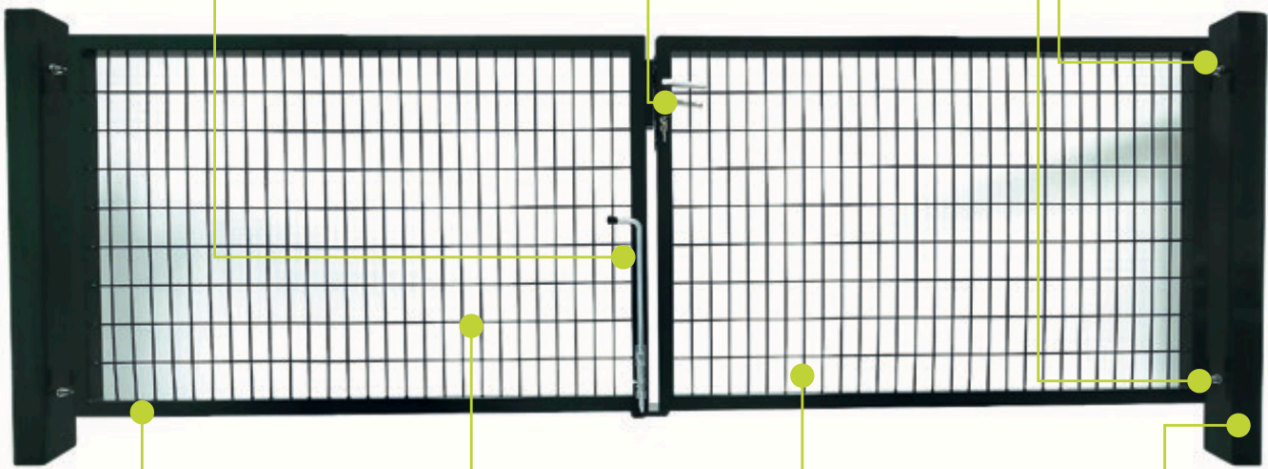

# Portail GRILLAGÉ

- ◆ Acier plastifié haute adhérence polyester
- ◆ Poteaux et 2 vantaux de section carrée
- ◆ Double sens d'ouverture (gache réversible)
- ◆ Quincaillerie incluse (baïonnette, sabot, serrure Inox avec barillet européen, butée, clés, gonds Inox, poignée aluminium)

✓ Baïonnette

✓ Serrure Inox et poignée aluminium

✓ Gonds Inox

✓ Cadre 40 x 40 mm

✓ Maille intérieure  
100 x 50 mm

✓ Ø fil 4 mm

✓ Poteaux carrés  
60 x 60 mm (portail 2 et 3 m)  
80 x 80 mm (portail 4 m)